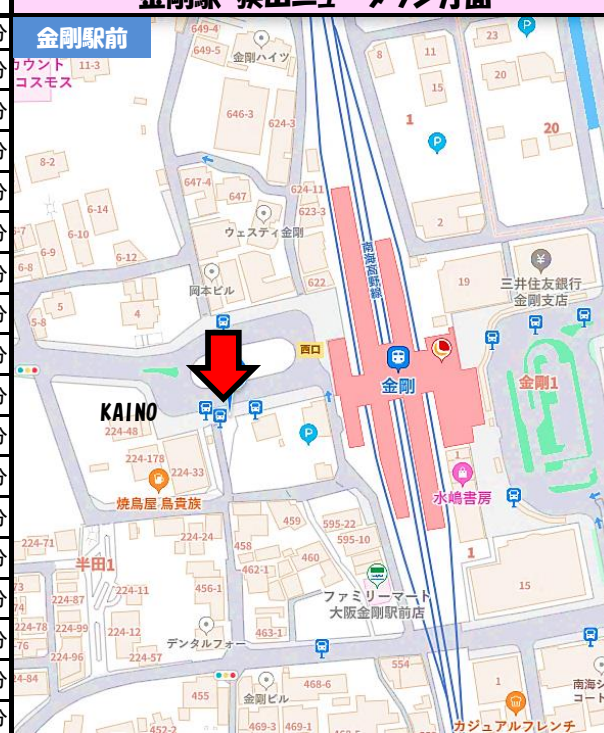

スクールバス運行時間表

【予約制】

大阪府公安委員会指定

泉北自動車教習所 (072) 292-4488

泉ヶ丘駅・深阪方面

停留所	時間
教習所発	10分
若松台1丁 (バス停付近)	22分
泉ヶ丘駅南口 (りそな銀行前)	24分
野田尾 (バス停付近)	29分
古畑 (バス停付近)	30分
深阪 (バス停付近)	31分
宮山台4丁 (バス停付近)	32分
西上商会 (フェルティ・メイツ手前)	34分
ベルシャンクリニック前	35分
金剛堂 (仏壇店) 向い	36分
中井医院前	37分
三原台2丁 (バス停付近)	40分
東大谷高校前 (バス停付近)	41分
泉ヶ丘駅北口 (コノミヤ下宿号付近)	43分
泉北高校前 (バス停付近)	47分
若松台センター (バス停付近)	48分
若松台中学校前 (バス停付近)	49分
教習所着	58分

光明池・赤坂台・梅美木多方面

停留所	時間
教習所発	10分
城山台3丁 (バス停付近)	18分
城山台センター (バス停付近)	19分
鴨谷台3丁 (バス停付近)	20分
光明池駅 (交番前)	22分
新檜尾台センター (バス停付近)	24分
赤坂台小学校前 (バス停付近)	25分
赤坂台センター (バス停付近)	25分
赤坂台5丁 (バス停付近)	26分
桃山台3丁南 (バス停付近)	31分
桃山台センター	33分
桃山台1丁 (バス停付近)	34分
桃山台口 (バス停付近)	35分
梅美木多駅 (1番乗場バス停付近)	36分
原山台口 (バス停付近)	37分
原山台中学校 (バス停付近)	38分
原山台センター (バス停付近)	39分
庭代台西口 (バス停付近)	41分
庭代台センター (バス停付近)	43分
庭代台2丁 (バス停付近)	44分
御池台センター (郵便局向い)	47分
御池台2丁 (バス停付近)	47分
教習所着	52分

●南海バスの停留所付近に停車いたします。

○バスの遅延により教習開始に遅れた場合は教習を受講することが出来ません。

スクールバス運行時間表 [予約制]

各停留所はこちらから確認できます。➡

停 留 所 時間	深井・公立大学・土師方面
教習所発	10分
土師 (バス停付近)	29分
公立大西門向い	30分
公立大学前 (バス停手前)	31分
公立大白鷲門 (中百舌島中学校看板前)	32分
新家町北交差点付近 (老人ホーム・スーパーコート堺白鷲手前)	35分
土塔町北交差点 (深井駅寄り)	36分
深井駅北	38分
豊田南 (バス停付近)	45分
片蔵 (バス停付近)	46分
南片蔵 (バス停付近)	47分
教習所着	55分

停 留 所 時間	金剛駅・狭山ニュータウン方面
教習所発	10分
南第一小学校前・西山台北 (バス停付近)	25分
今熊 (バス停付近)	26分
金剛駅西口 (西口タリー・5番乗場付近)	31分
半田1丁目 (バス停付近)	34分
狭山神社前	35分
第7小学校前 (バス停付近)	36分
狭山大野台一郵便局	37分
近畿大学病院前 (病院側バス停付近)	39分
南第二小学校前 (バス停付近)	41分
大野台5丁目 (バス停付近)	42分
大野台6丁目 (バス停付近)	43分
桃山学院教育大学前 (バス停付近)	44分
晴美台1丁目 (いぬねこ病院斜め前バス停付近)	45分
高倉台4丁目・槇塚台2丁目南 (バス停付近)	46分
晴美台2丁目・槇塚台2丁目 (バス停付近)	47分
茶山台南口 キリスト教会前	48分
教習所着	58分