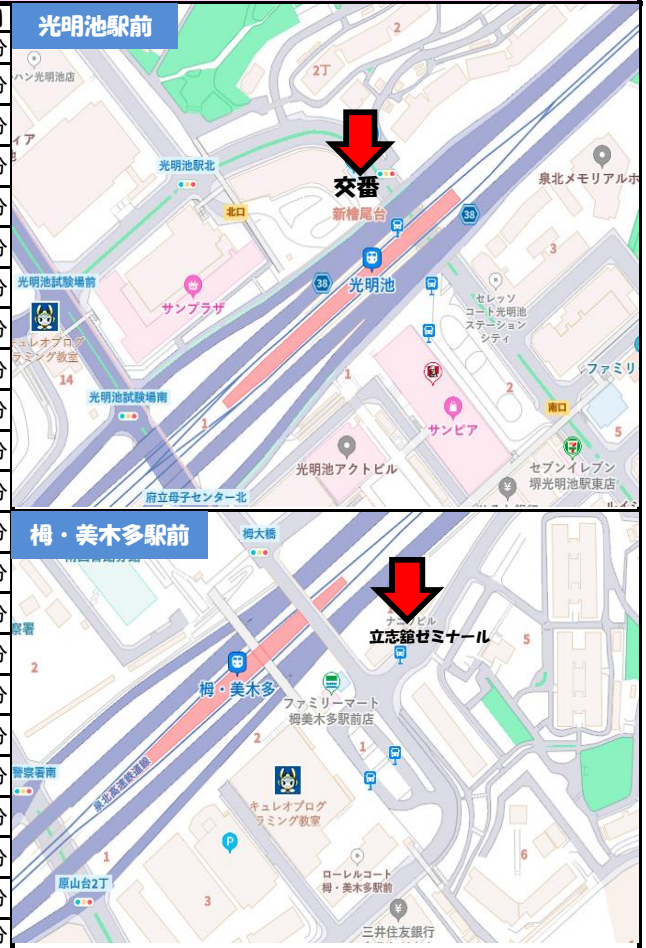

スクールバス運行時間表

【予約制】

大阪府公安委員会指定

泉北自動車教習所 (072) 292-4488

泉ヶ丘駅・深阪方面

停留所	時間
教習所発	10分
若松台1丁 (バス停付近)	22分
泉ヶ丘駅南口 (りそな銀行前)	24分
野田尾 (バス停付近)	29分
古畑 (バス停付近)	30分
深阪 (バス停付近)	31分
宮山台4丁 (バス停付近)	32分
西上商会 (フェルティ・メイツ手前)	34分
ベルシャンクリニック前	35分
金剛堂 (仏壇店) 向い	36分
中井医院前	37分
三原台2丁 (バス停付近)	40分
東大谷高校前 (バス停付近)	41分
泉ヶ丘駅北口 (コノミヤ下宿号付近)	43分
泉北高校前 (バス停付近)	47分
若松台センター (バス停付近)	48分
若松台中学校前 (バス停付近)	49分
教習所着	58分

光明池・赤坂台・梅美木多方面

停留所	時間
教習所発	10分
城山台3丁 (バス停付近)	18分
城山台センター (バス停付近)	19分
鴨谷台3丁 (バス停付近)	20分
光明池駅 (交番前)	22分
新檜尾台センター (バス停付近)	24分
赤坂台小学校前 (バス停付近)	25分
赤坂台センター (バス停付近)	25分
赤坂台5丁 (バス停付近)	26分
桃山台3丁南 (バス停付近)	31分
桃山台センター	33分
桃山台1丁 (バス停付近)	34分
桃山台口 (バス停付近)	35分
梅美木多駅 (1番乗場バス停付近)	36分
原山台口 (バス停付近)	37分
原山台中学校 (バス停付近)	38分
原山台センター (バス停付近)	39分
庭代台西口 (バス停付近)	41分
庭代台センター (バス停付近)	43分
庭代台2丁 (バス停付近)	44分
御池台センター (郵便局向い)	47分
御池台2丁 (バス停付近)	47分
教習所着	52分

停 留 所 時間	金剛駅・狭山ニュータウン方面
教習所発	10分
南第一小学校前・西山台北 (バス停付近)	25分
今熊 (バス停付近)	26分
金剛駅西口 (西口タリー・5番乗場付近)	31分
半田1丁目 (バス停付近)	34分
狭山神社前	35分
第7小学校前 (バス停付近)	36分
狭山大野台一郵便局	37分
近畿大学病院前 (病院側バス停付近)	39分
南第二小学校前 (バス停付近)	41分
大野台5丁目 (バス停付近)	42分
大野台6丁目 (バス停付近)	43分
桃山学院教育大学前 (バス停付近)	44分
晴美台1丁目 (いぬねこ病院斜め前バス停付近)	45分
高倉台4丁目・槇塚台2丁目南 (バス停付近)	46分
晴美台2丁目・槇塚台2丁目 (バス停付近)	47分
茶山台南口 キリスト教会前	48分
教習所着	58分

停 留 所 時間	和泉中央方面
教習所発	10分
和泉中央公園入口	30分
万町弘法寺前 (バス停付近)	32分
石尾山 (バス停付近)	33分
のぞみ野中央 (バス停付近)	34分
のぞみ野南 (バス停付近)	34分
桃山学院大学前 (校門前公園付近)	35分
はつが野口 (バス停付近)	36分
はつが野2丁目 (バス停付近)	37分
はつが野3丁目 (バス停付近)	38分
みずき台入口 (郵便ポスト付近)	41分
光明台3丁目 (バス停付近)	42分
光明台2丁目 (バス停付近)	43分
光明台1丁目 (バス停付近)	44分
コーヒー館 (御池台)	50分
教習所着	58分