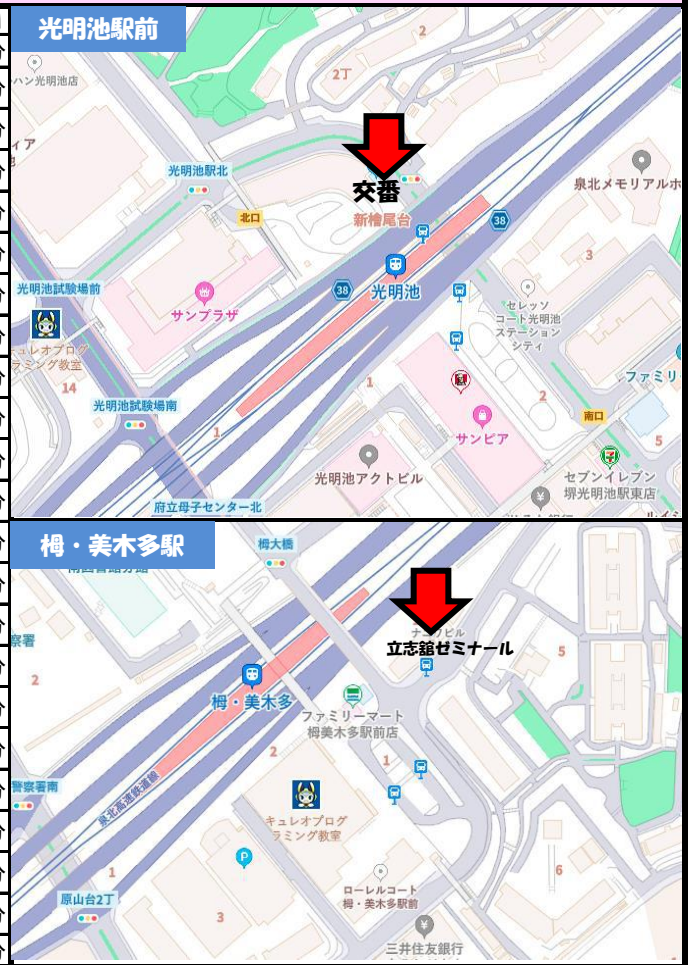

スクールバス運行時間表

【予約制】

大阪府公安委員会指定

泉北自動車教習所 (072) 292-4488

泉ヶ丘駅・深阪方面

停 留 所	時間
教習所発	10分
若松台1丁	(バス停付近) 22分
泉ヶ丘駅南口	(りそな銀行前) 24分
野田尾	(バス停付近) 29分
古畑	(バス停付近) 30分
深阪	(バス停付近) 31分
宮山台4丁	(バス停付近) 32分
西上商会	(フェルティ・メイツ手前) 34分
ベルシャンテクリニック前	35分
金剛堂(仏壇店) 向い	36分
中井医院前	37分
三原台2丁	(バス停付近) 40分
東大谷高校前	(バス停付近) 41分
泉ヶ丘駅北口	(コノミヤ下番号付近) 43分
泉北高校前	(バス停付近) 47分
若松台センター	(バス停付近) 48分
若松台中学校前	(バス停付近) 49分
教習所着	58分

光明池・赤坂台・梅美木多方面

停 留 所	時間
教習所発	10分
城山台3丁	(バス停付近) 18分
城山台センター	(バス停付近) 19分
鴨谷台3丁	(バス停付近) 20分
光明池駅	(交番前) 22分
新檜尾台センター	(バス停付近) 24分
赤坂台小学校前	(バス停付近) 25分
赤坂台センター	(バス停付近) 25分
赤坂台5丁	(バス停付近) 26分
桃山台3丁南	(バス停付近) 31分
桃山台センター	33分
桃山台1丁	(バス停付近) 34分
桃山台口	(バス停付近) 35分
梅美木多駅	(1番乗場バス停付近) 36分
原山台口	(バス停付近) 37分
原山台中学校	(バス停付近) 38分
原山台センター	(バス停付近) 39分
庭代台西口	(バス停付近) 41分
庭代台センター	(バス停付近) 43分
庭代台2丁	(バス停付近) 44分
御池台センター	(郵便局向い) 47分
御池台2丁	(バス停付近) 47分
教習所着	52分

停留所	時間
教習所発	10分
和泉中央公園入口	30分
万町弘法寺前 (バス停付近)	32分
石尾山 (バス停付近)	33分
のぞみ野中央 (バス停付近)	34分
のぞみ野南 (バス停付近)	34分
桃山学院大学前 (校門前公園付近)	35分
はつが野口 (バス停付近)	36分
はつが野2丁目 (バス停付近)	37分
はつが野3丁目 (バス停付近)	38分
みずき台入口 (郵便ポスト付近)	41分
光明台3丁目 (バス停付近)	42分
光明台2丁目 (バス停付近)	43分
光明台1丁目 (バス停付近)	44分
コーヒー館 (御池台)	50分
教習所着	58分